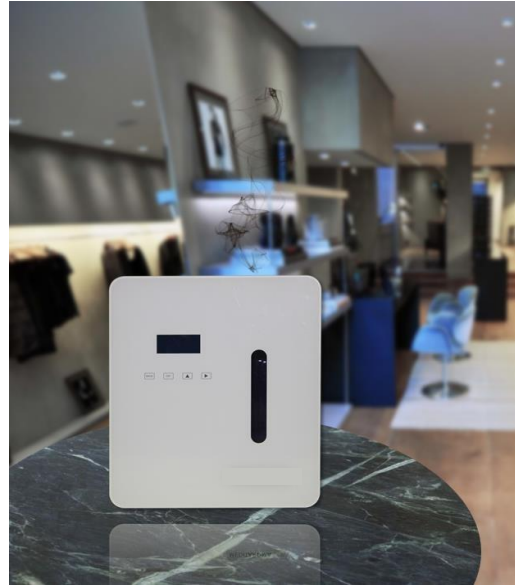

Nebulizador MA-V303

(gama de diseño, acabado en cristal)

Tamaño	20 x 23,8 x 7 cm
Voltaje	12 V
Potencia	6,2 W
Volumen	< 35 dBa
Capacidad	200 ml / 500ml
Peso	2,7 Kg
Área de cobertura	100 m ²
Color	Blanco, negro