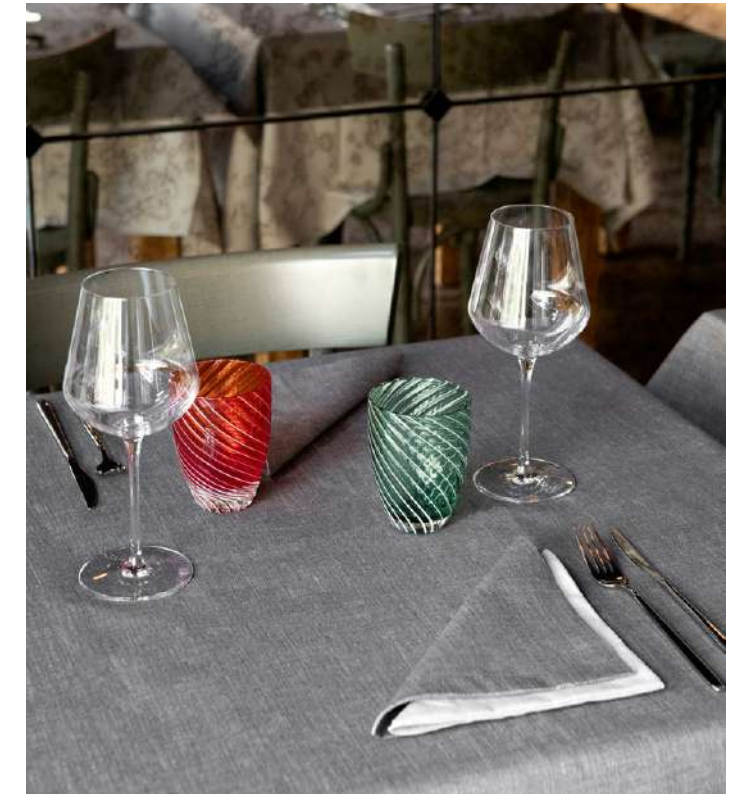

# Oxford

Aperitivo 25x25cm / Cocktail 25x25cm

Premium 45x45cm / Premium 45x45cm

Porta Posate / Cutlery Napkin

Tovagliolo Slim 25x40cm / Slim Napkin 25x40cm

Tovagliolo / Napkin: OXFORD cod. 4457440 + OXFORD cod. 4457423  
Coprimacchia / Table cloth: OXFORD cod. 1157423