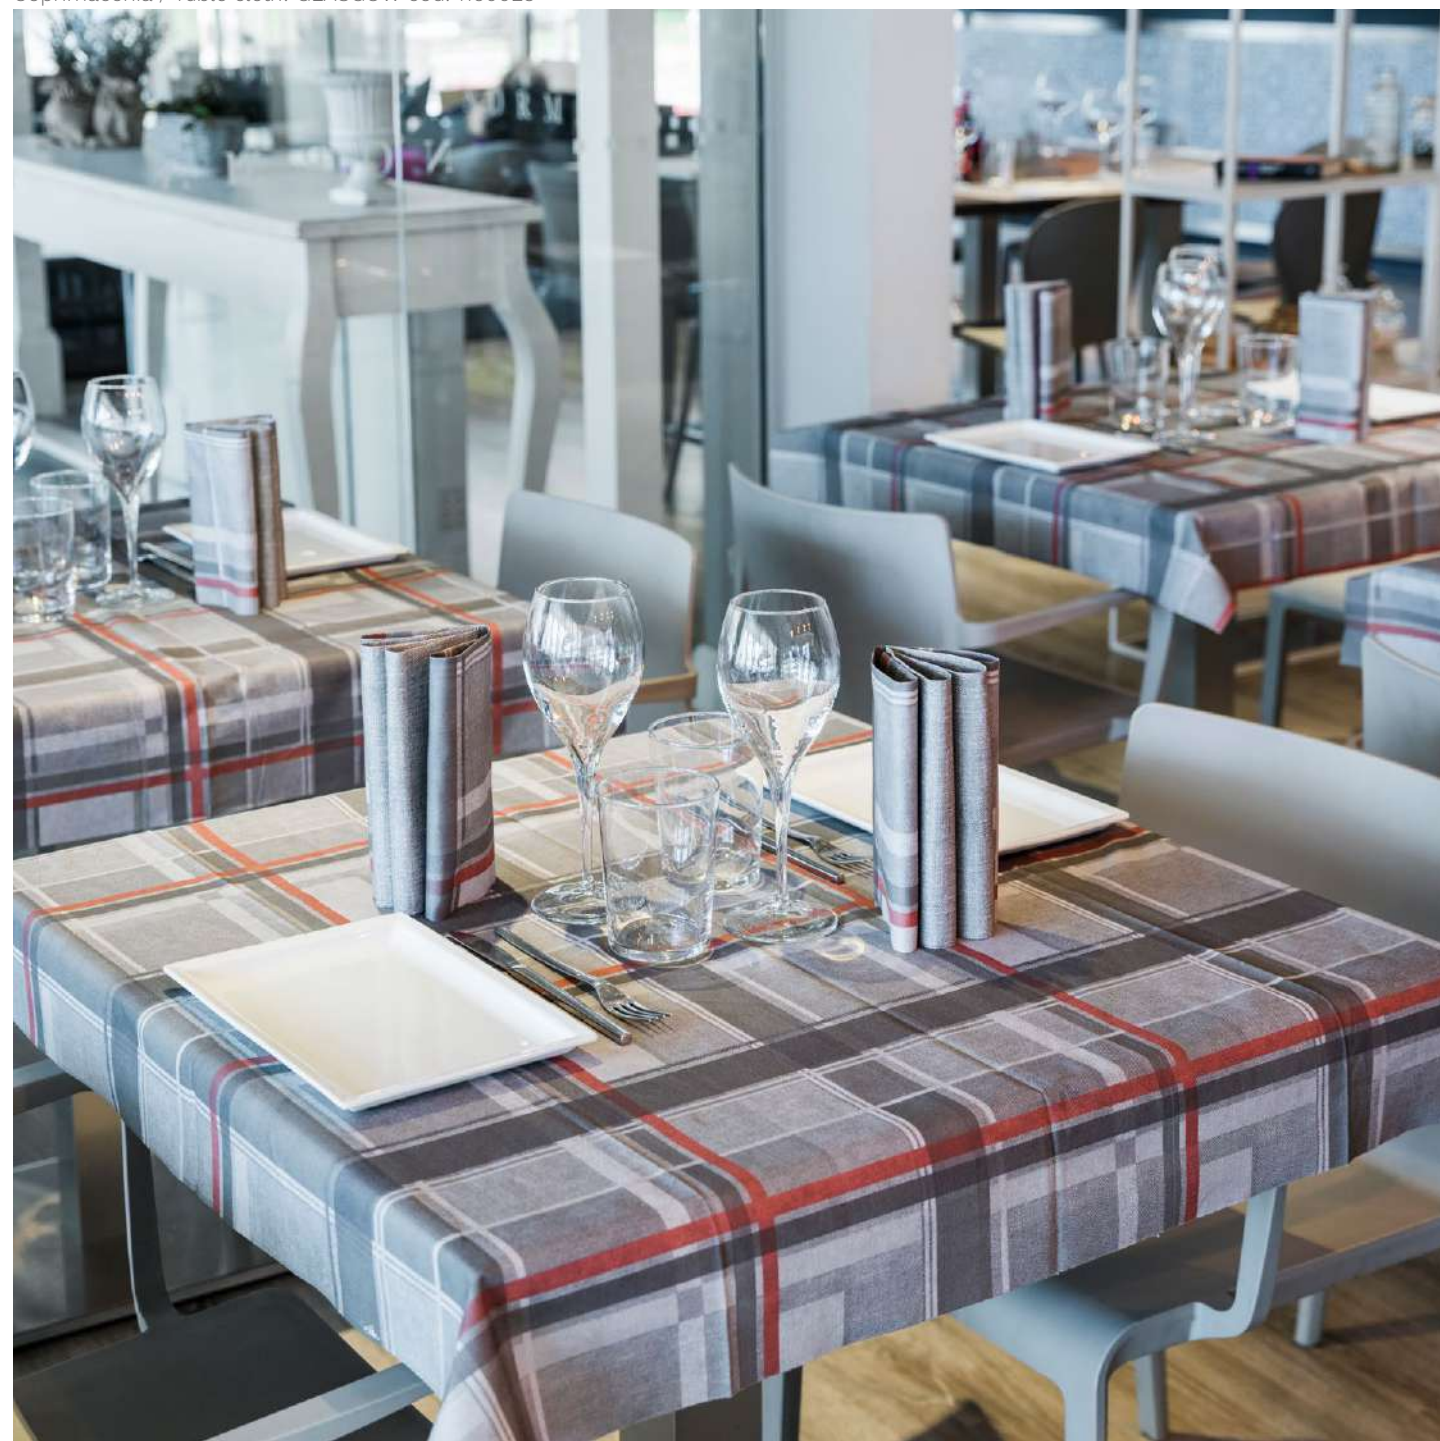

Glasgow

Tovagliolo / Napkin: GLASGOW cod. 4460023 + OXFORD cod. 4457440
Coprimacchia / Table cloth: GLASGOW cod. 1160023