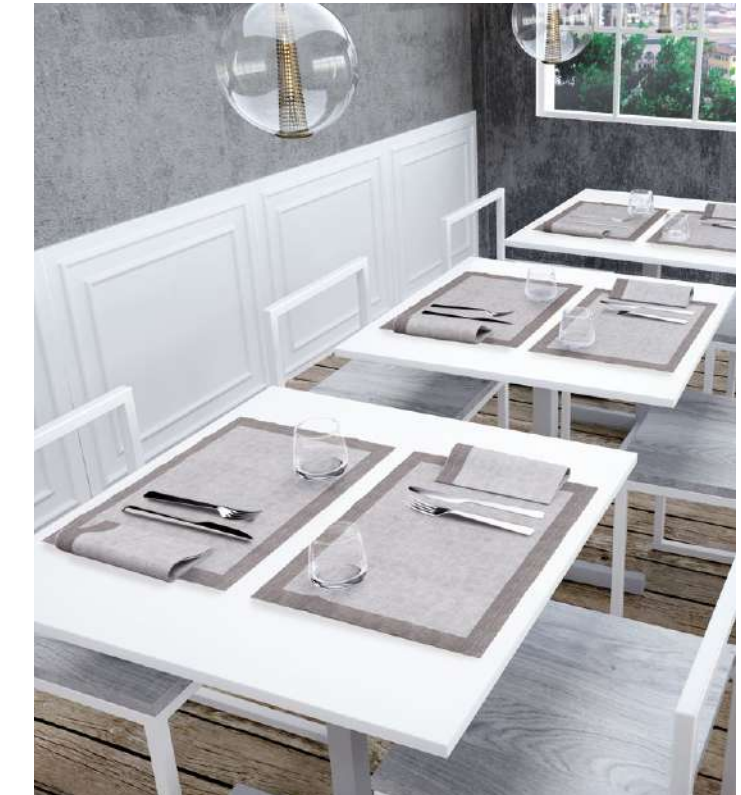

# Firenze

Tovagliolo / Napkin: FIRENZE cod. 4460604  
 Coprimacchia / Table cloth: FIRENZE cod. 1160604

Tovagliolo / Napkin: FIRENZE cod. 4460644  
 Runner: FIRENZE cod. 2760644

Tovagliolo / Napkin: FIRENZE cod. 4460623  
 Americana / Placemat: FIRENZE cod. 3560623