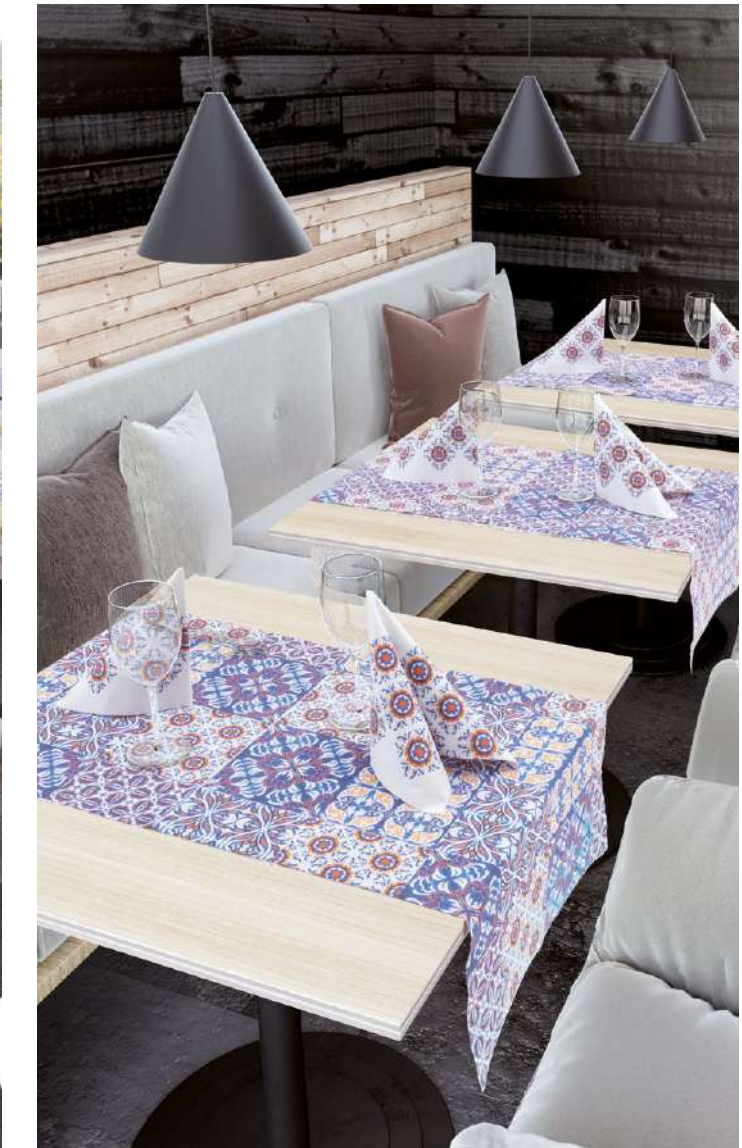

Tovagliolo / Napkin: ISTANBUL cod. 4460700 + BASIC cod. 4461606
Americana / Placemat: ISTANBUL cod. 3560708

Tovagliolo / Napkin: ISTANBUL cod. 4460700
Runner: ISTANBUL cod.2760708