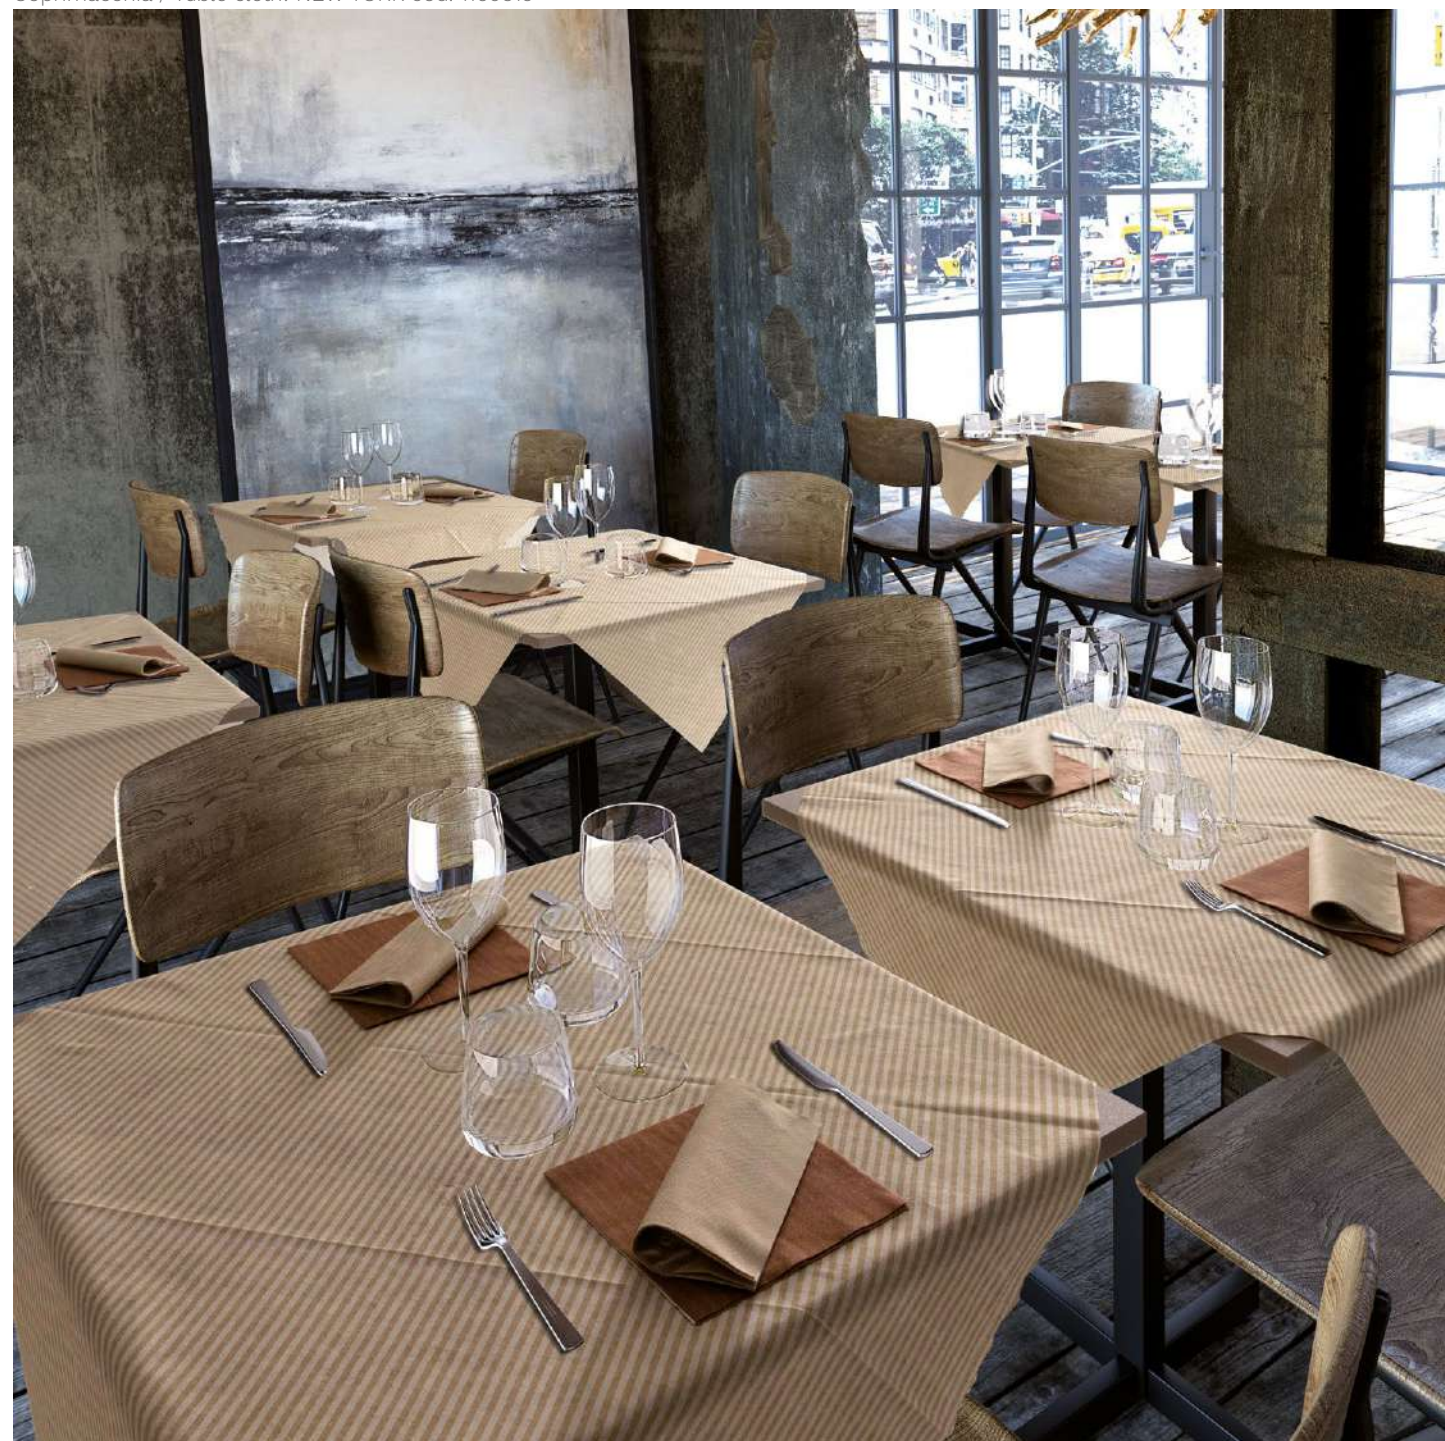

New York

Tovagliolo / Napkin: BASIC cod. 4461617 + OXFORD cod. 4457404
Coprimacchia / Table cloth: NEW YORK cod. 1160519