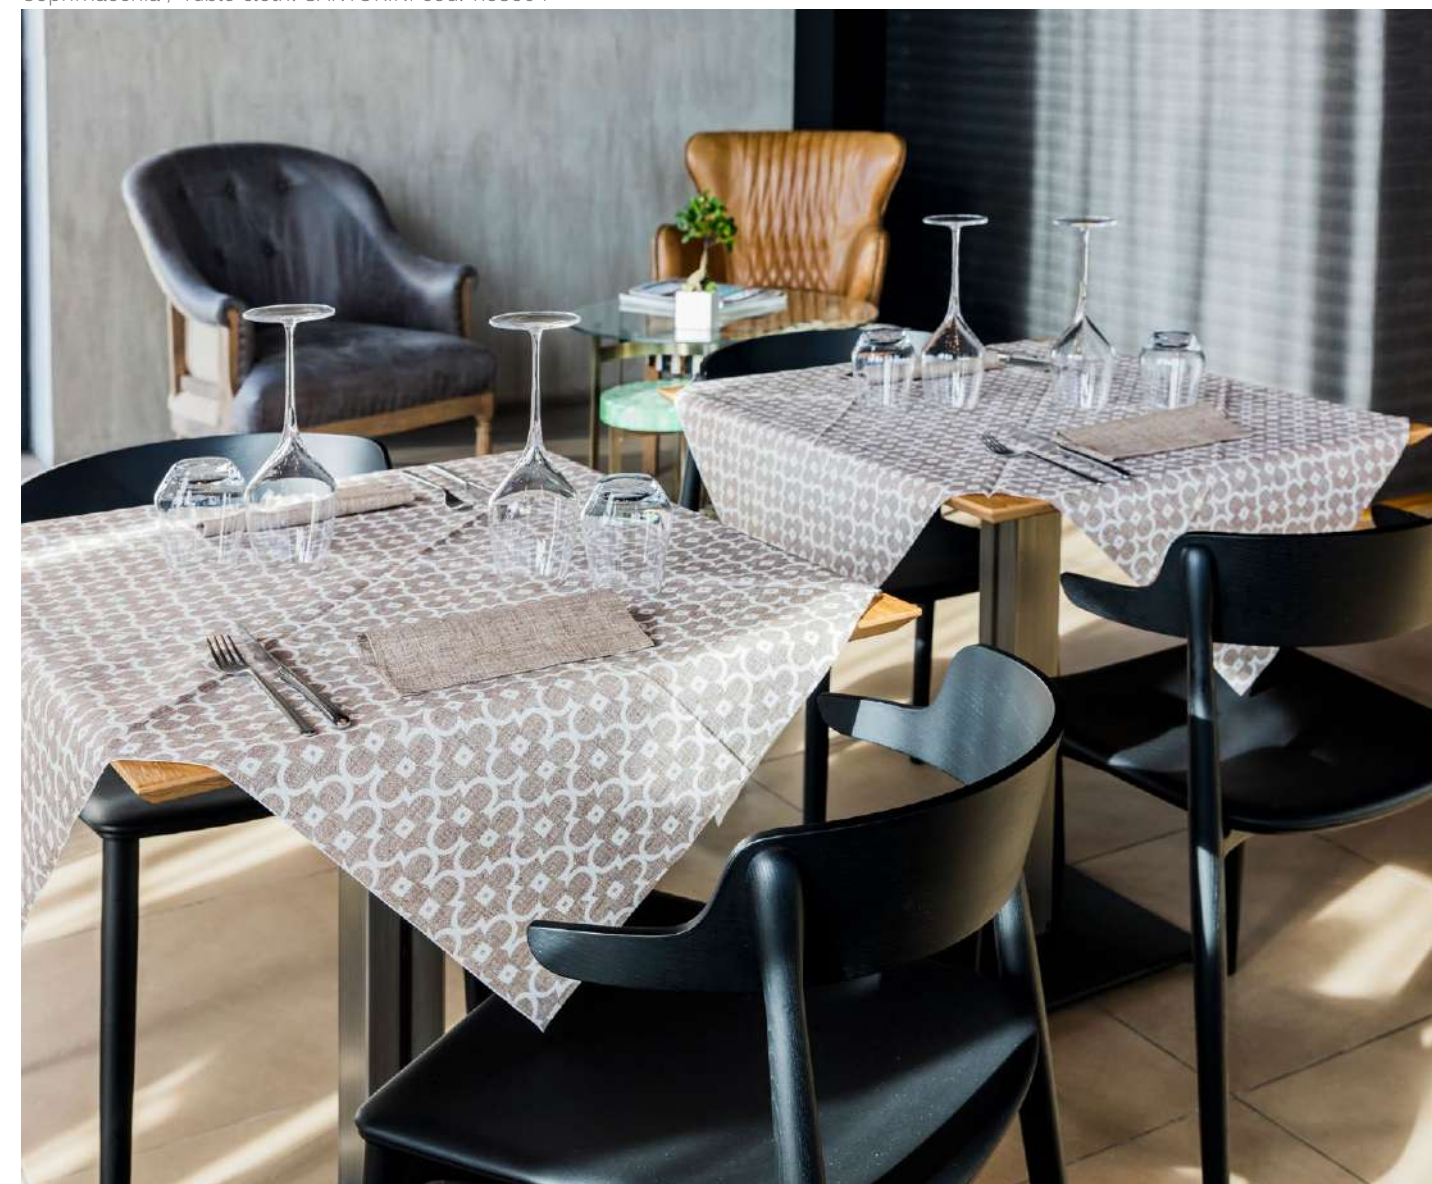

Santorini

Tovagliolo / Napkin: OXFORD cod. 4557404
Coprimacchia / Table cloth: SANTORINI cod. 1158504

Misura // Size	Articolo // Item
40x40cm	Tovagliolo / Napkin
100x100cm	Coprimacchia / Table cloth
120x120cm	Coprimacchia / Table cloth

Blu Blue
4458508
1158508
1258508

Cacao
4458504
1158504
1258504

Avorio Ivory
4458519
1158519
1258519