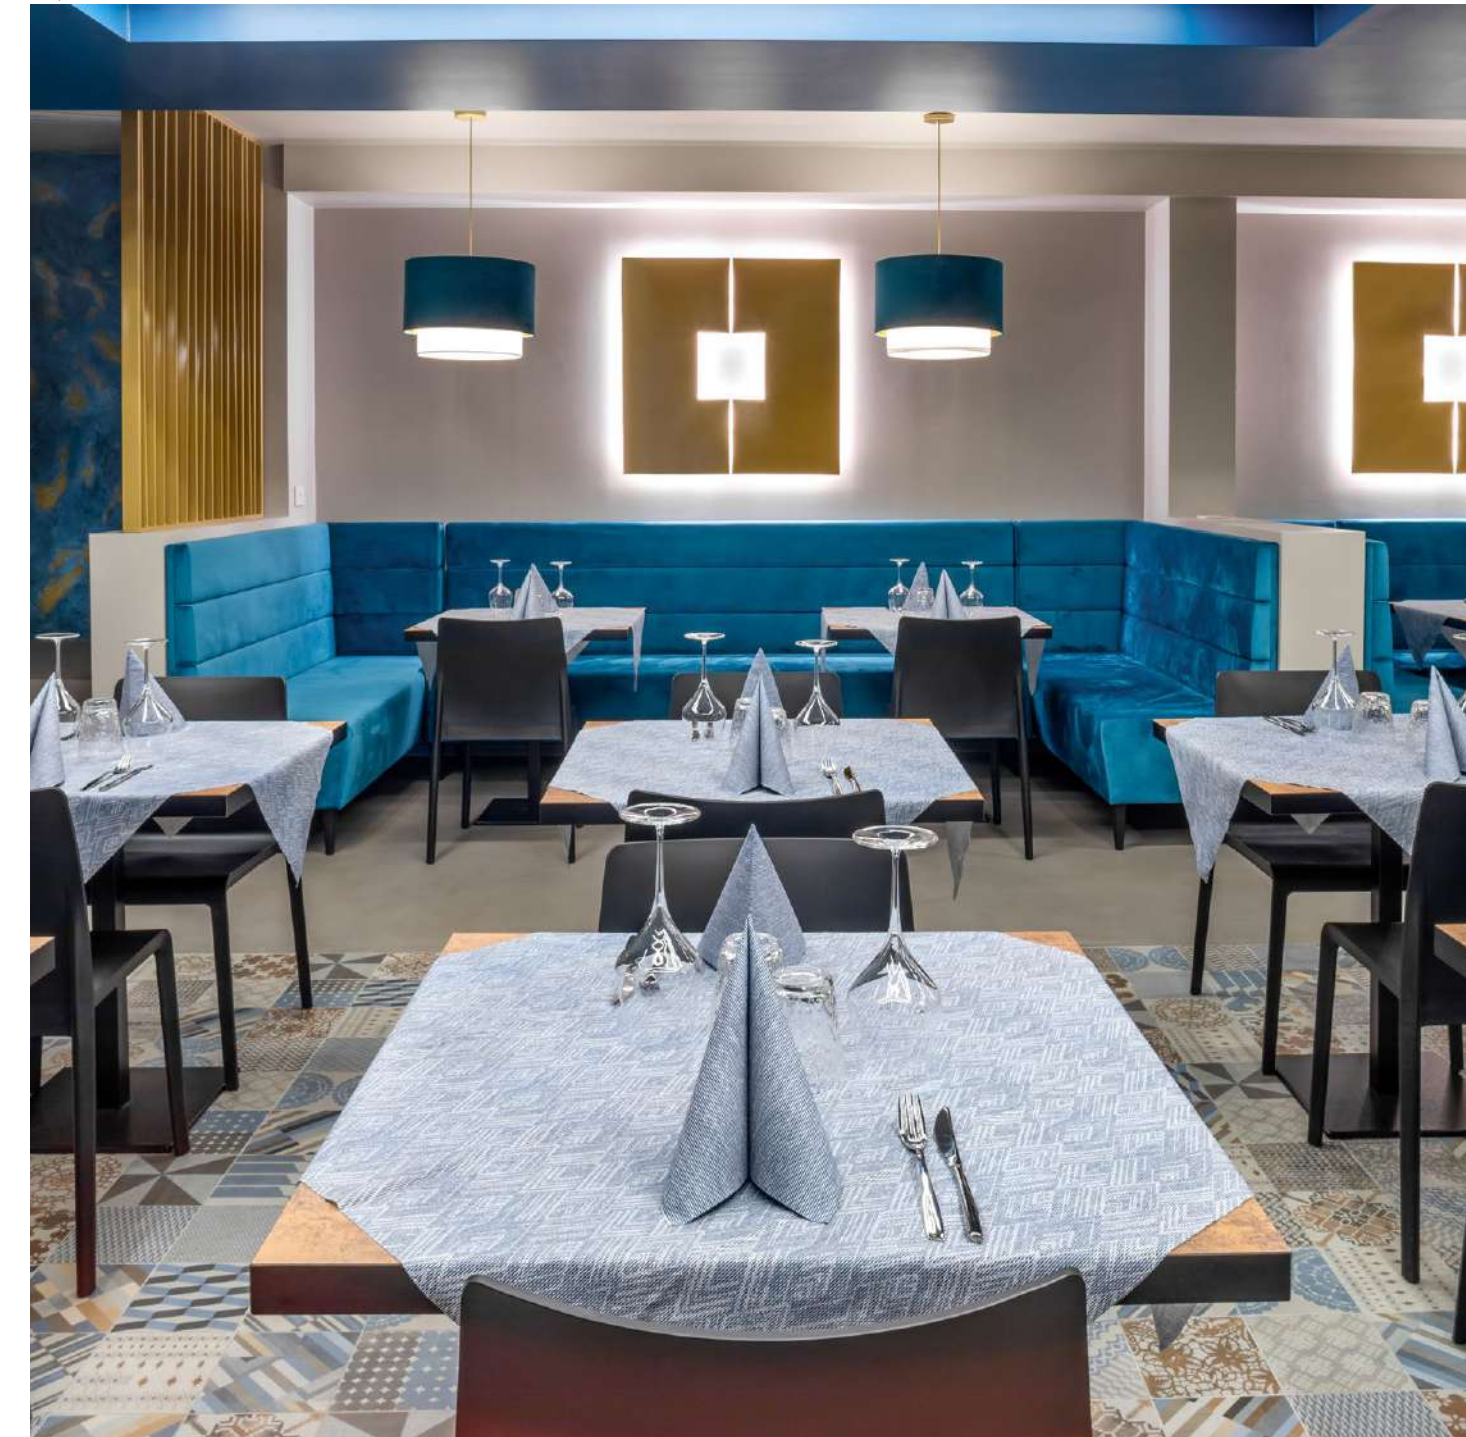

Tovagliolo / Napkin: BOSTON cod. 4461508
Coprimacchia / Table cloth: BOSTON cod. 1161508