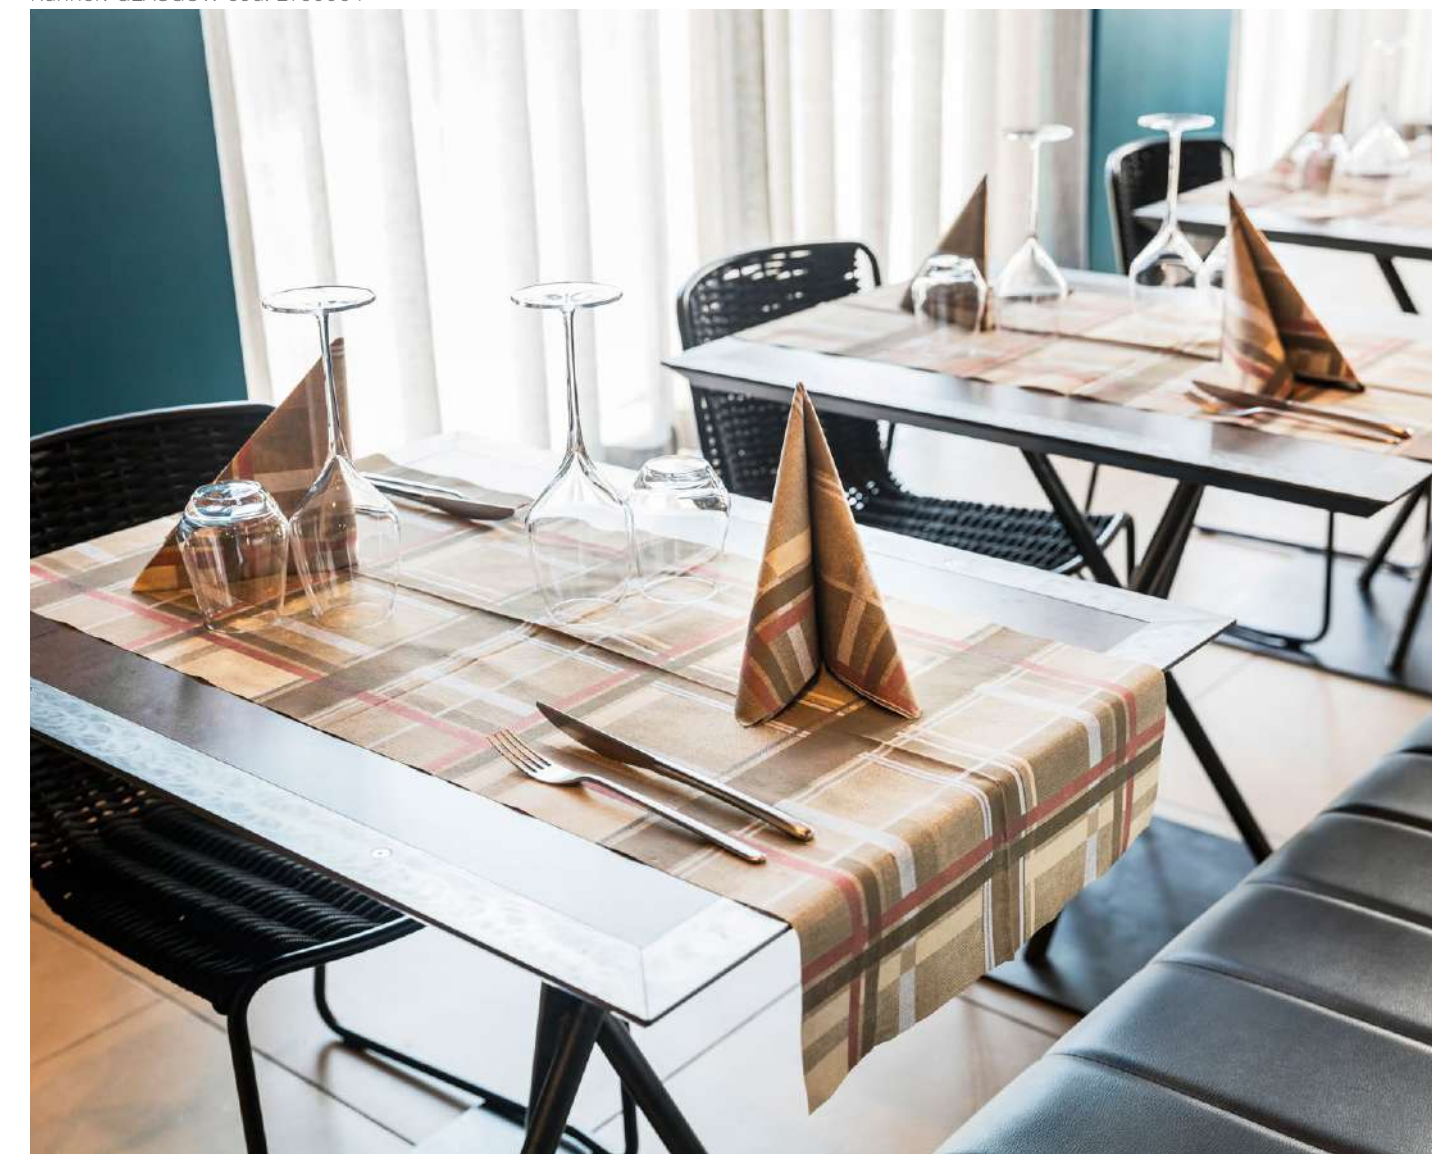

Tovagliolo / Napkin: GLASGOW cod. 4460004
Runner: GLASGOW cod. 2760004