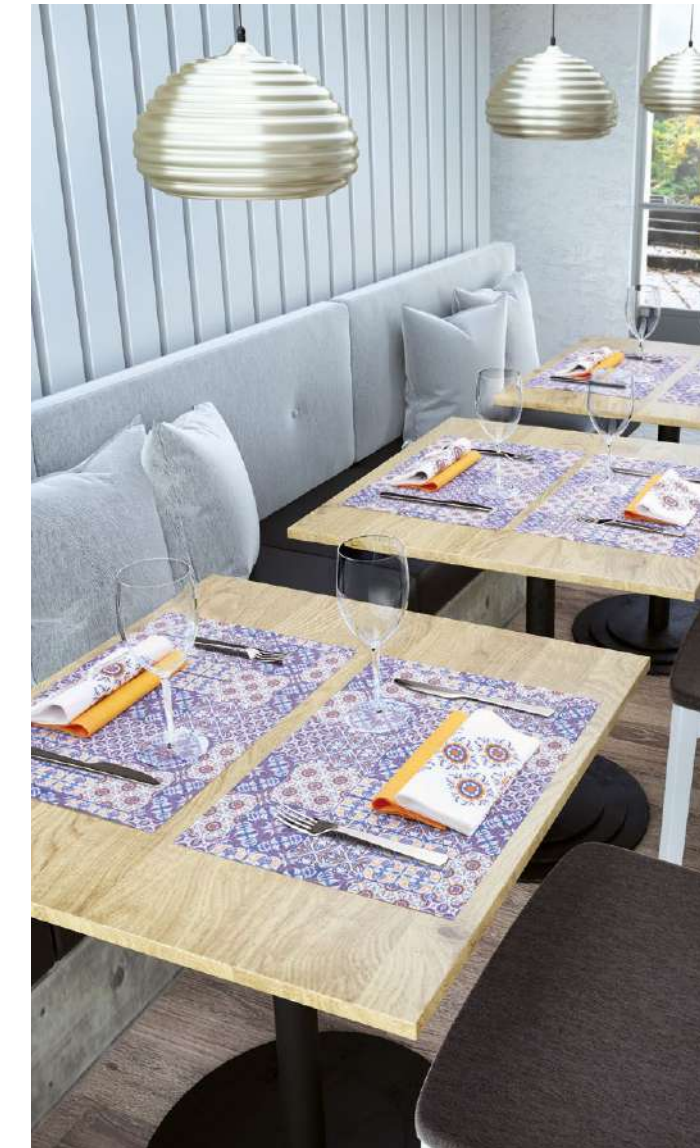

Tovagliolo / Napkin: ISTANBUL cod. 4460700 + BASIC cod. 4461606
Americana / Placemat: ISTANBUL cod. 3560708

Tovagliolo / Napkin: ISTANBUL cod. 4460700
Runner: ISTANBUL cod.2760708