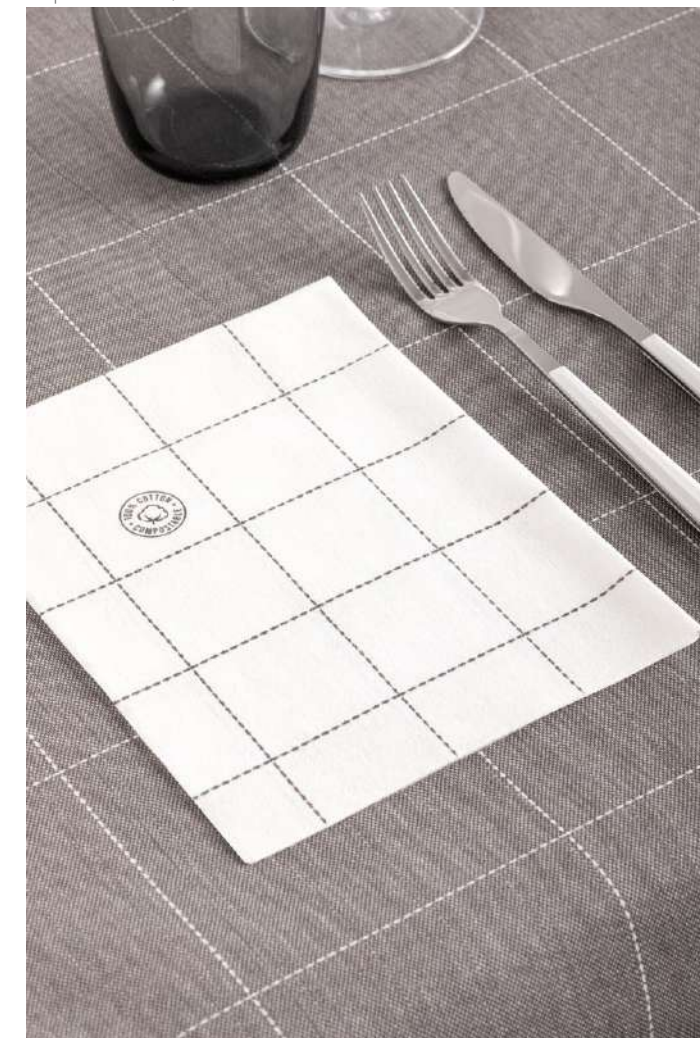

Tovagliolo / Napkin: SEATTLE cod. 3662423
Coprimacchia / Table cloth: SEATTLE cod. 1162423

Tovagliolo / Napkin: SEATTLE cod. 3662441
Americana / Placemat: SEATTLE cod. 3562441